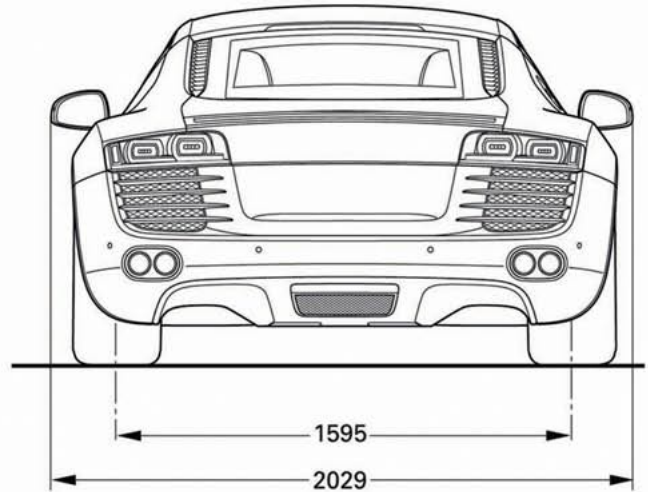

Audi R8

Abmessungen
Dimensions

09/06

Angaben in Millimeter bei Fahrzeugleergewicht
Measurements in millimeters, vehicle unloaded