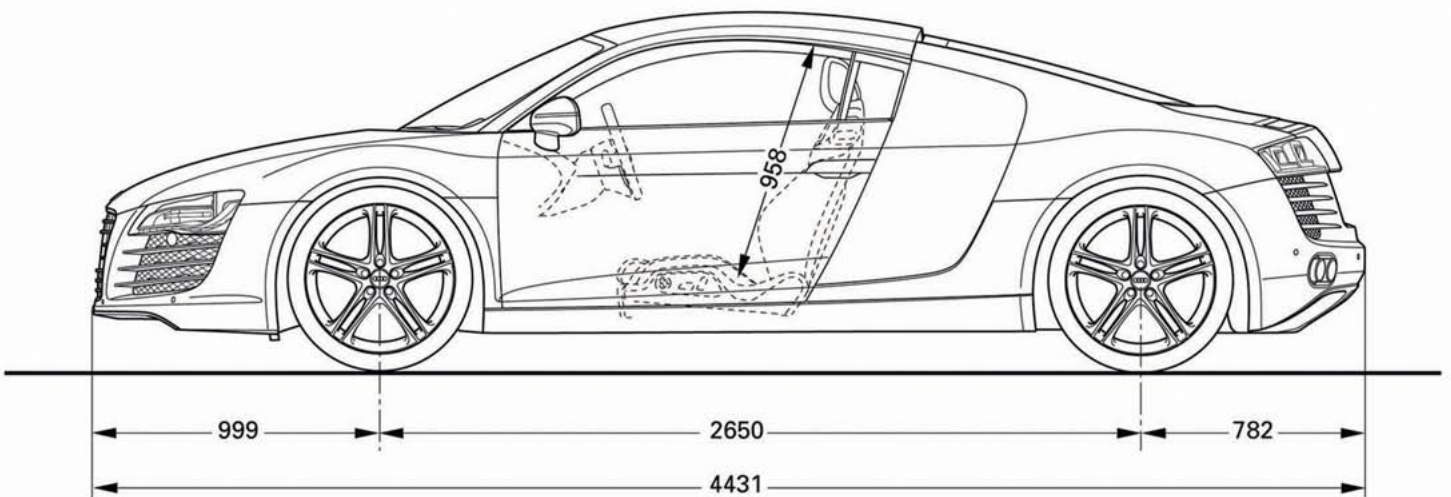

Audi R8

Abmessungen
Dimensions

09/06

Angaben in Millimeter bei Fahrzeugleergewicht
Measurements in millimeters, vehicle unloaded