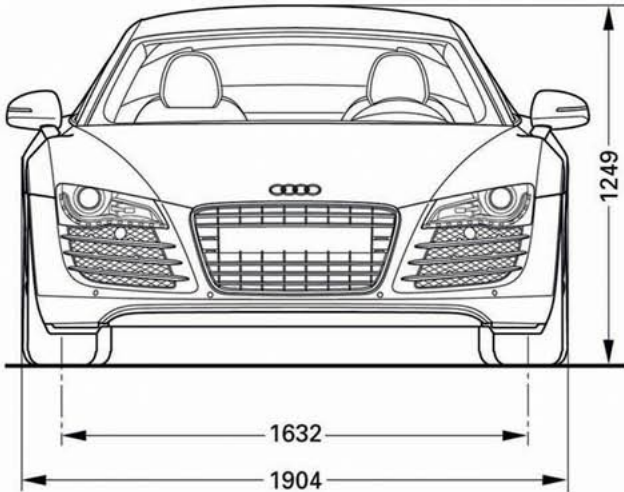

Audi R8

Abmessungen
Dimensions

09/06

Angaben in Millimeter bei Fahrzeugleergewicht
Measurements in millimeters, vehicle unloaded